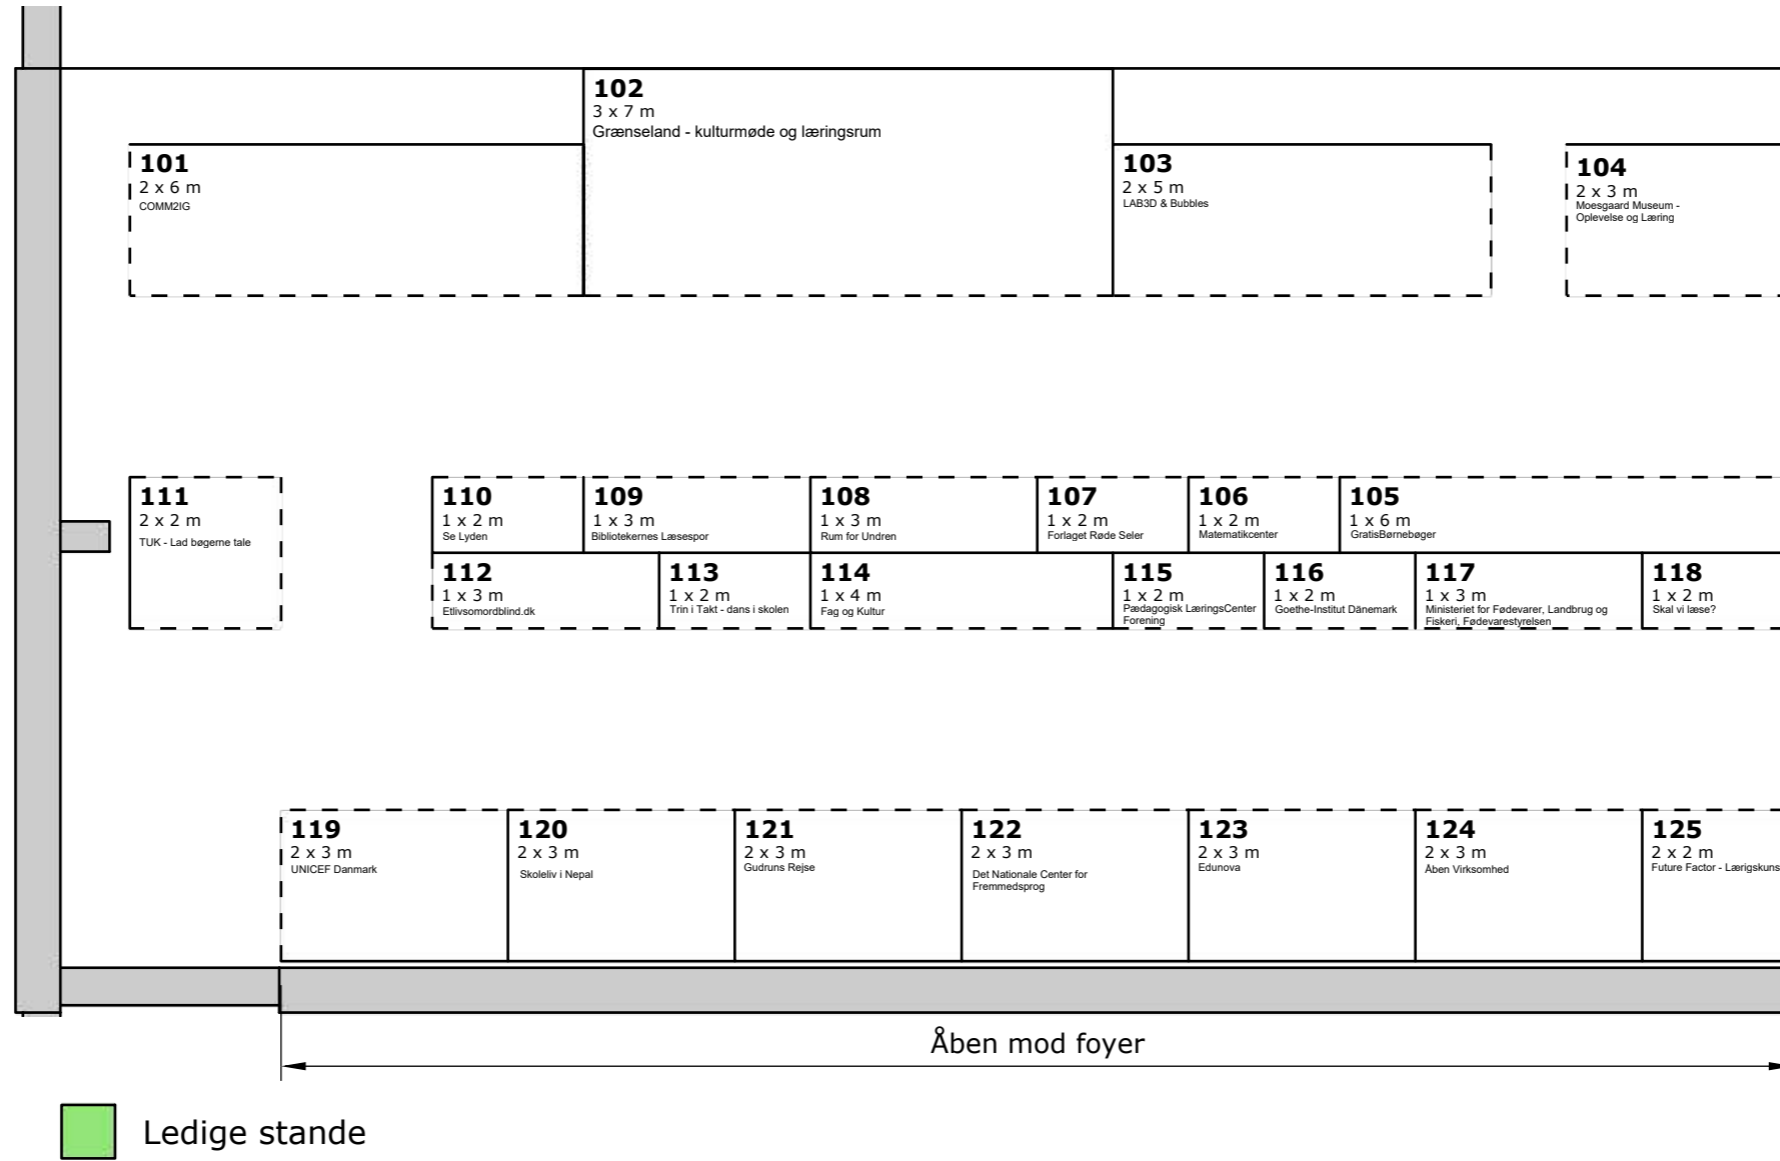

Stand på balkonen

Balkonen ligger med sin placering oven over Kongressalen centralt og med synlig opgang fra Kongressalens store foyer. Balkonen kan ved mange besøgende opleves kompakt, og er temperaturen høj udenfor, kan det mærkes på balkonen. De stande, der ligger ud mod foyeren, har udelukkende skillevægge og ingen bagvægge