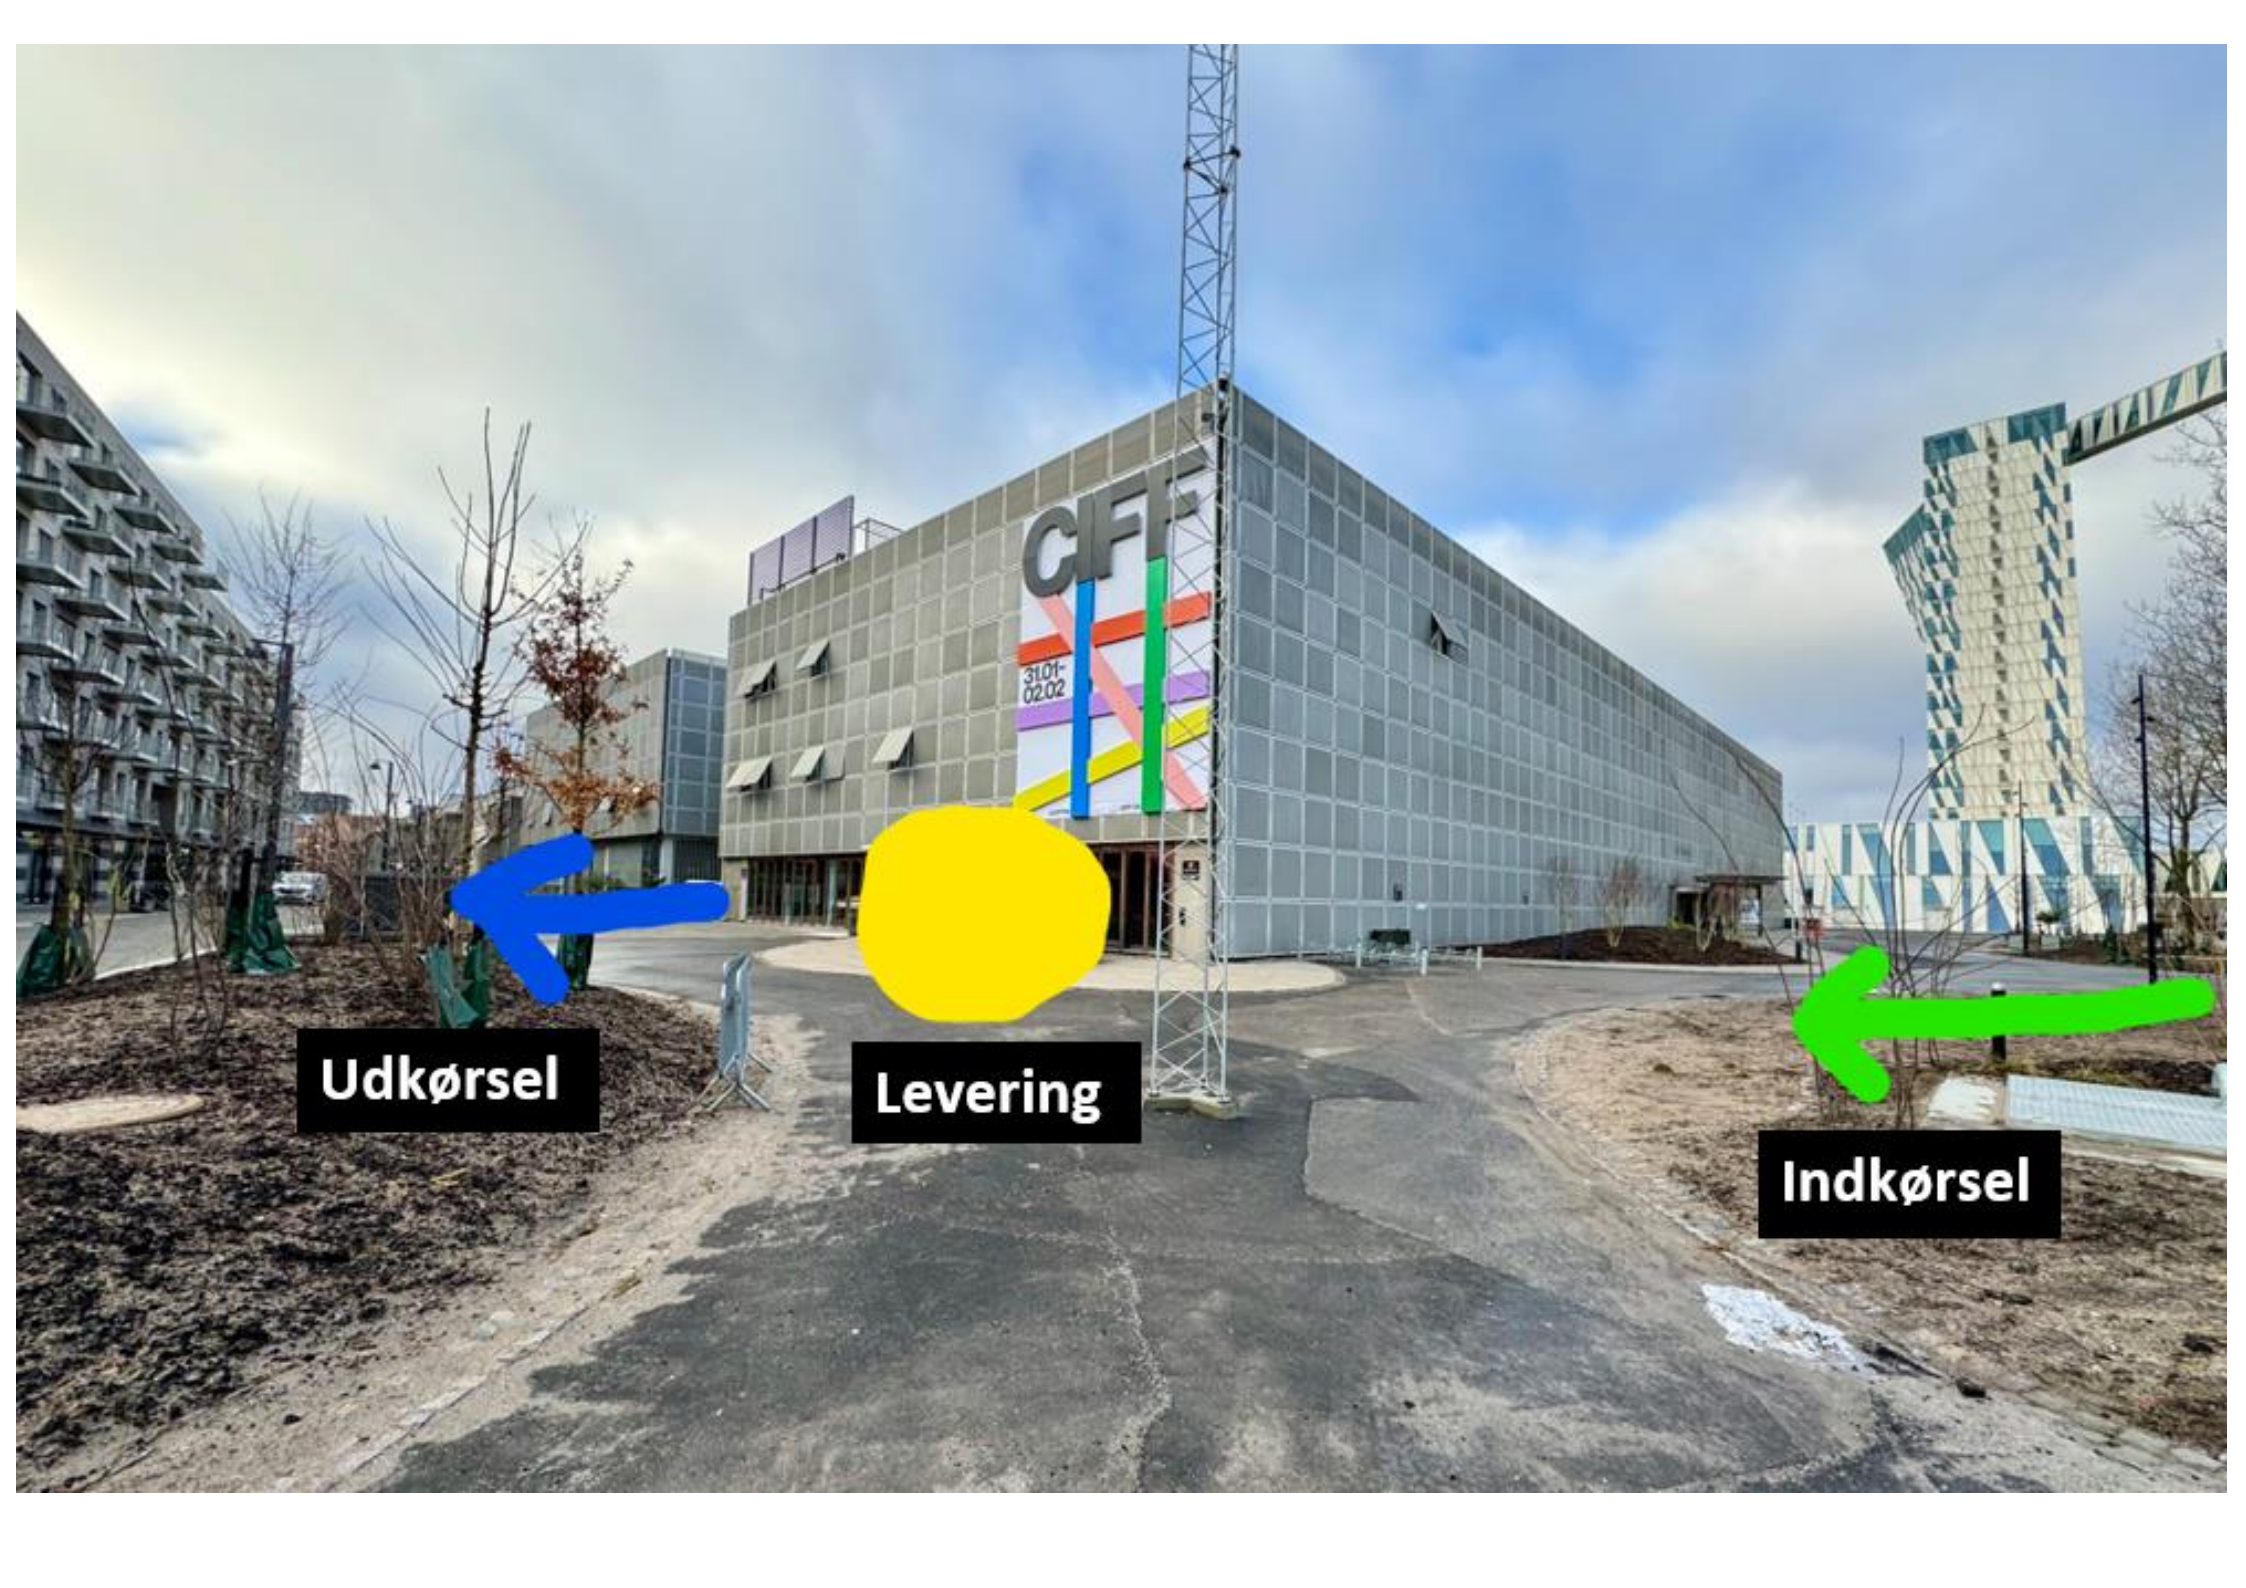

INDRYK d. 12. marts 2024

Kl. 08.00 – 16.00 fragt- og vognmænd

Kl. 16.00 – 20.00 udstillere

Indkørsel via Martha Christensens Vej, 2300
København S. Den anden ende af bygningen har
vejnummer 16 (loading area A), der kan dog IKKE
læsses af i den ende!

Levering skal ske ved den gule prik på kortet, hvor
der vil være skilt med Lærfest (indgangen har ikke
nummer eller bogstav). Materialer stilles på lager
B0.

Udkørsel via Emma Gads Vej.

CFF

31.01-
02.02

Udkørsel