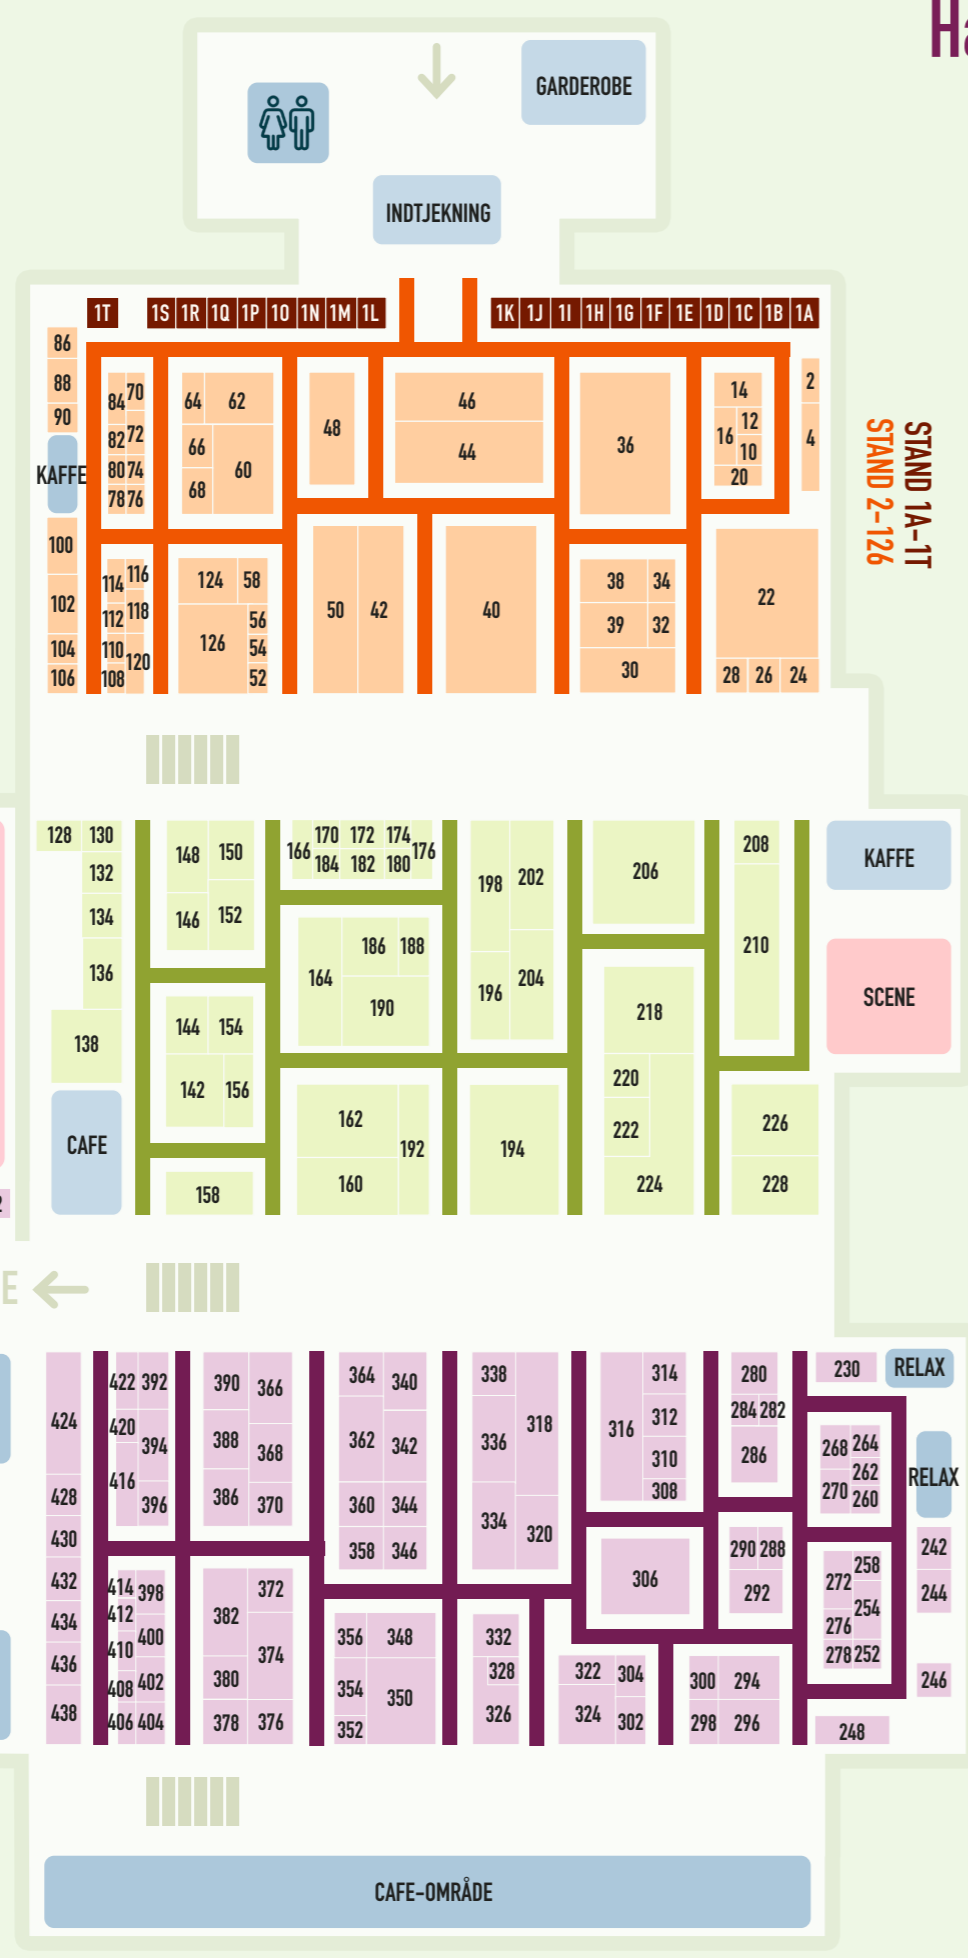

Hal B

INDGANG 2

B0

B1

B2

B3

1. SAL, VIA HAL E

Udstiller

Stand

B1 1-126

- Børns vilkår 1C
- DANSKE TONER 1J
- Forlaget Willum 1S
- Greve Othello Forening 1O
- Klimatorium 1K
- Kræftens Bekæmpelse 1L
- Learnia 1I
- LGBT+ Danmark 1A
- Matematikcenter 1P
- Mobilhotellet 1M
- MUNDU – center for global dannelse 1N
- NerdBoxes 1F
- NerdZone 1G
- Norden i skolen 1E
- SkoleRo 1R
- Teacherspace 1B
- Team Rynkeby 1H
- Trykthed med narkohund 1T
- Vejen til en erhvervsuddannelse 1D
- WiseThinking.ai 1Q